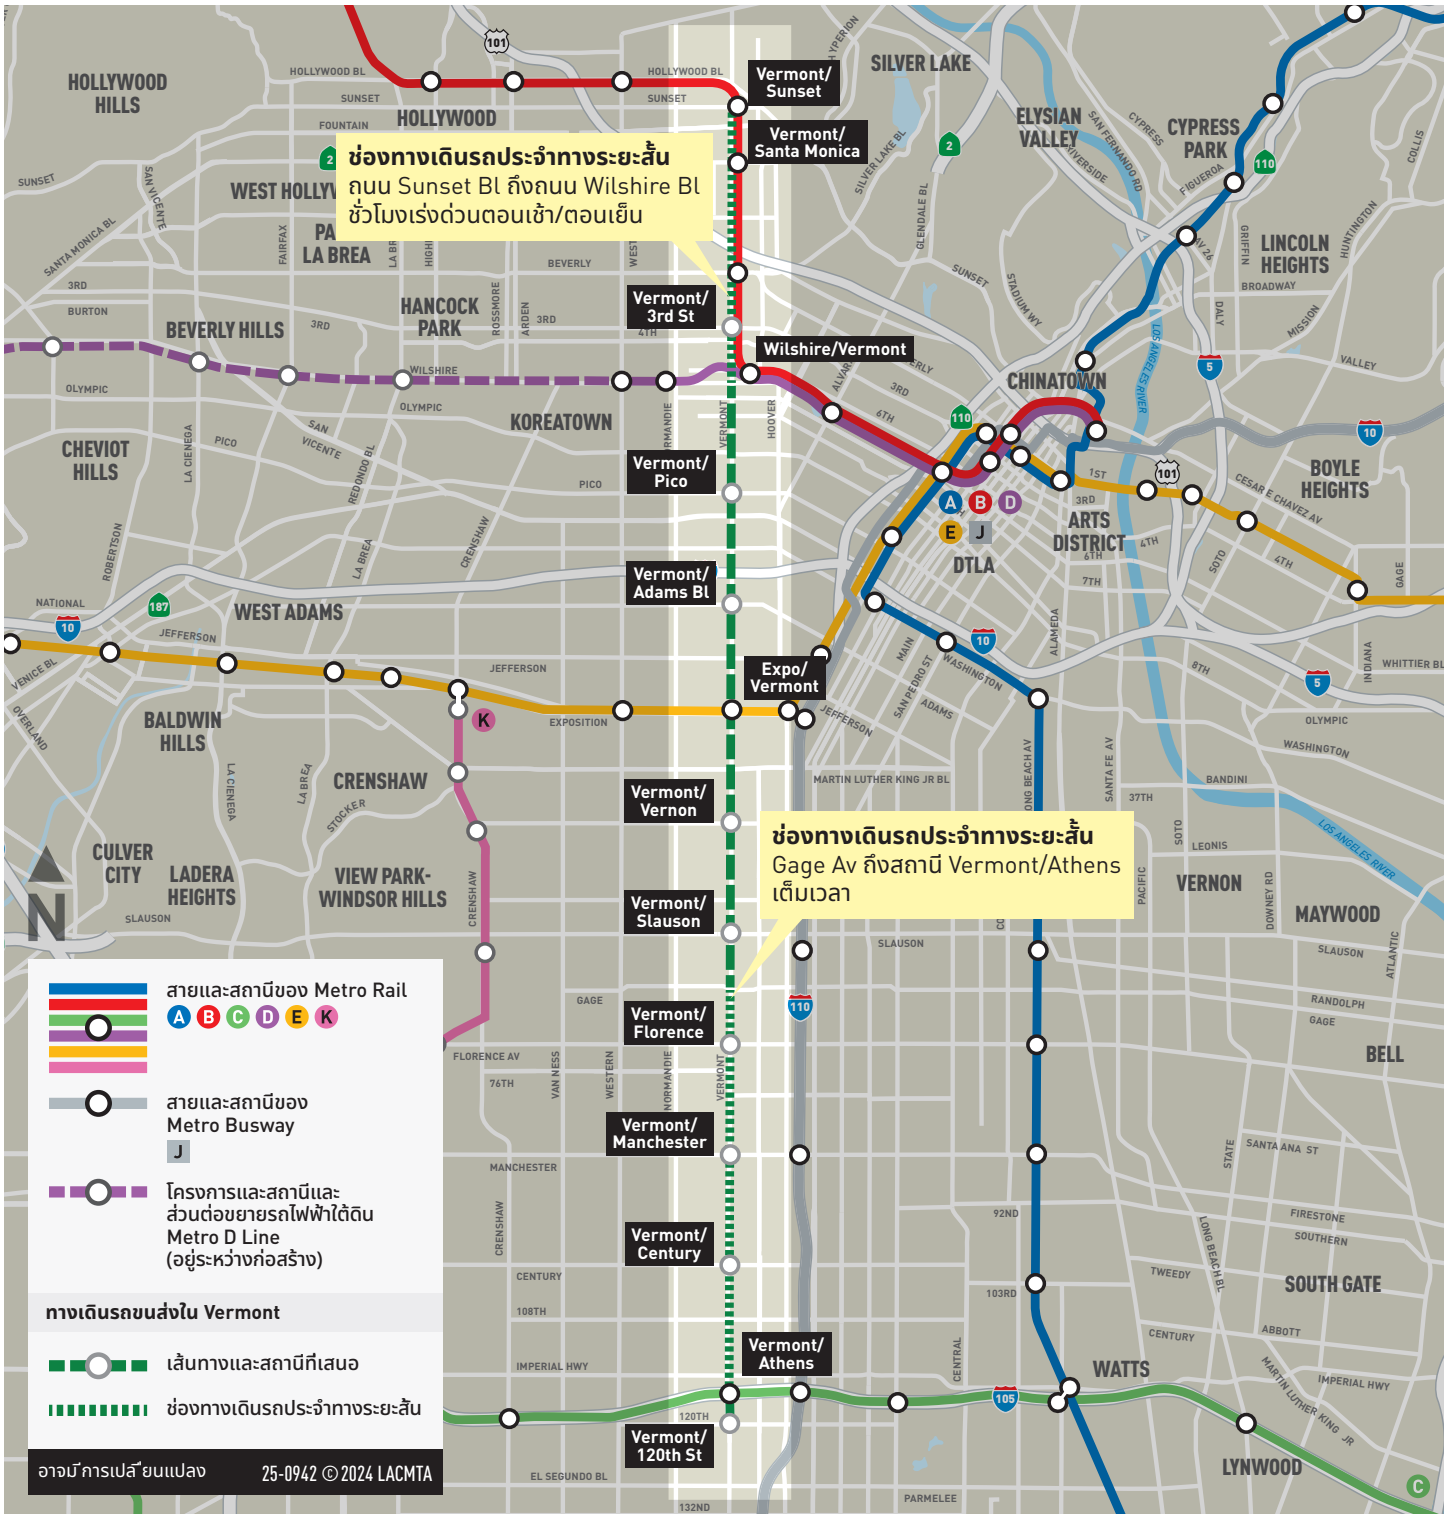

# ทางเดินรถขนส่งใน Vermont

## พื้นที่ศึกษา

เส้นทางรถประจำทางด่วนพิเศษ (BRT) ที่เสนอบนถนน Vermont Av ระหว่าง Sunset Bl กับ 120th St.