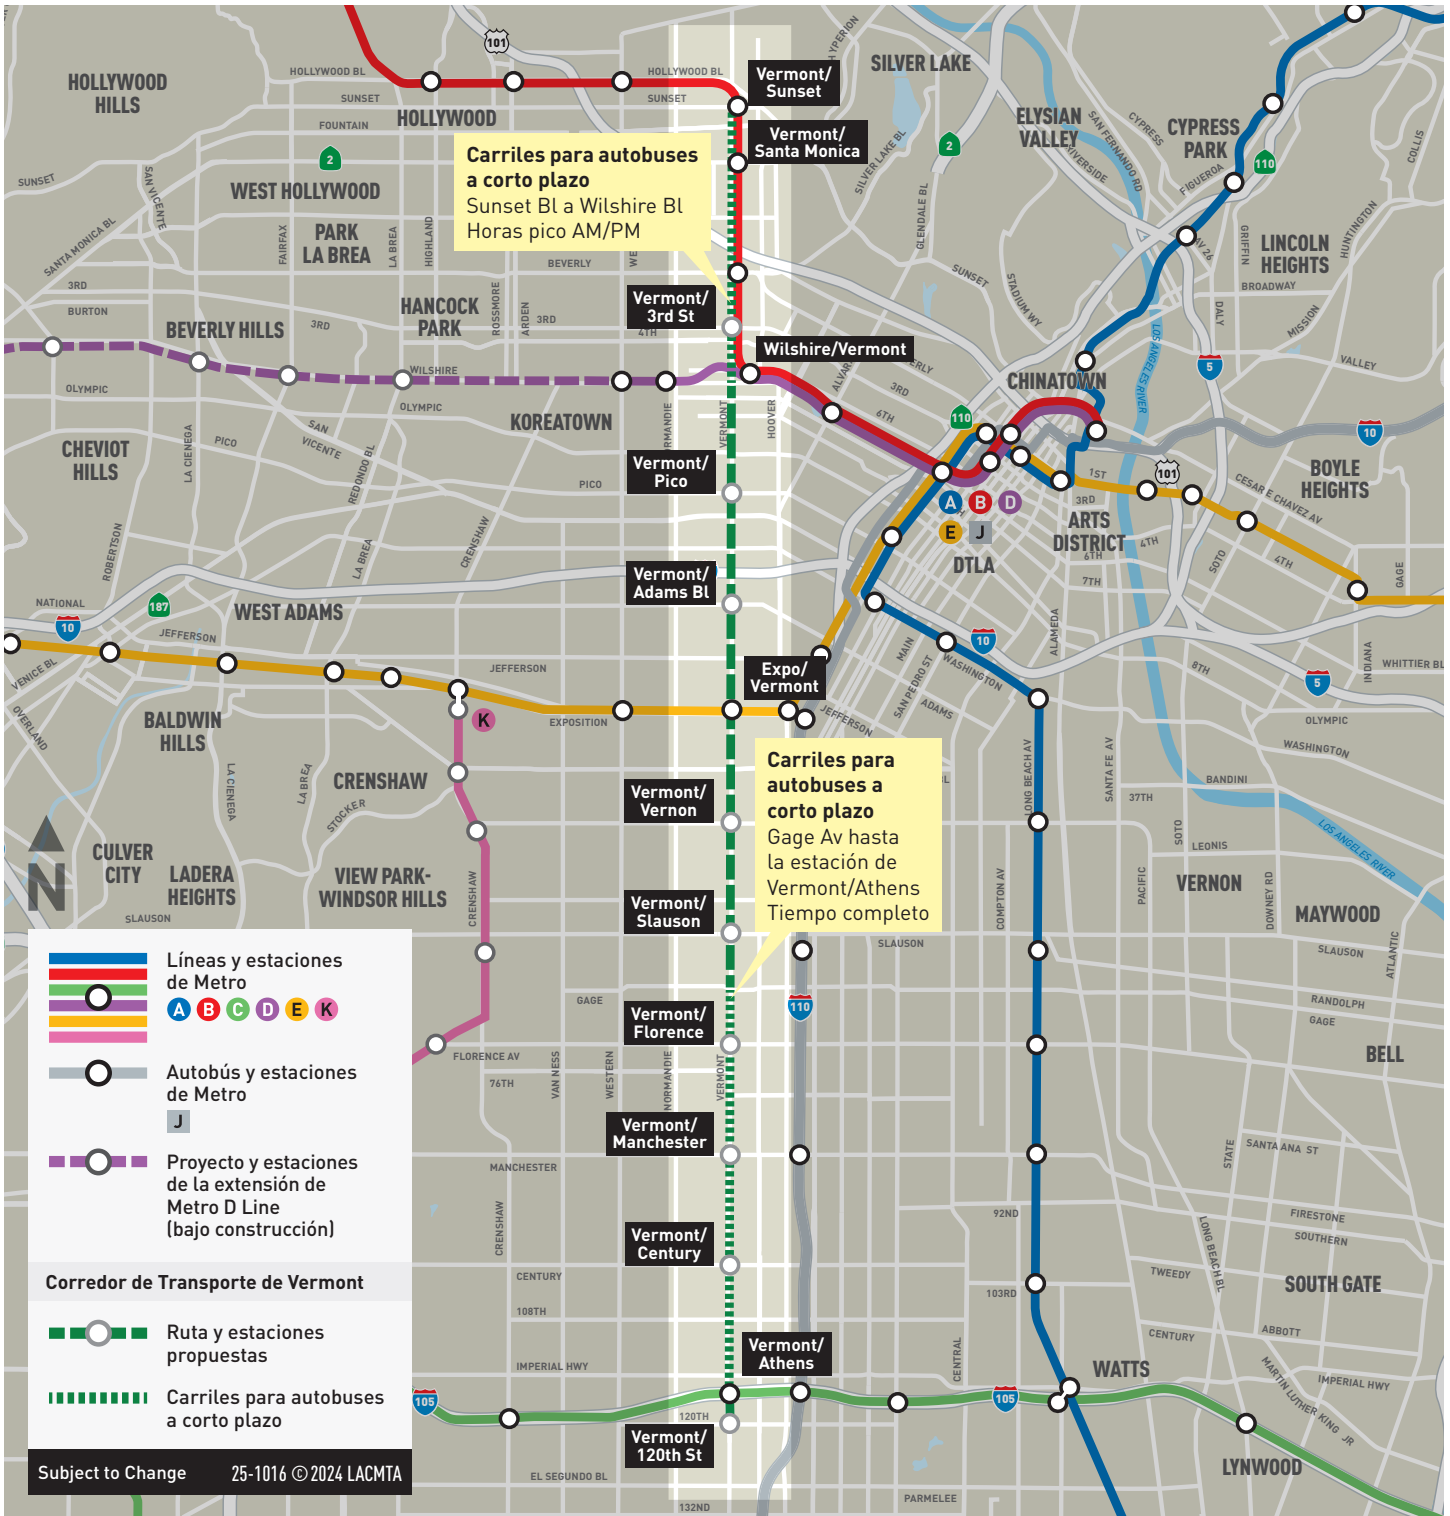

# Corredor de Tránsito de Vermont

## Área de estudio

Ruta propuesta de autobús de tránsito rápido (BRT) en Vermont Av entre Sunset Bl y 120th St.