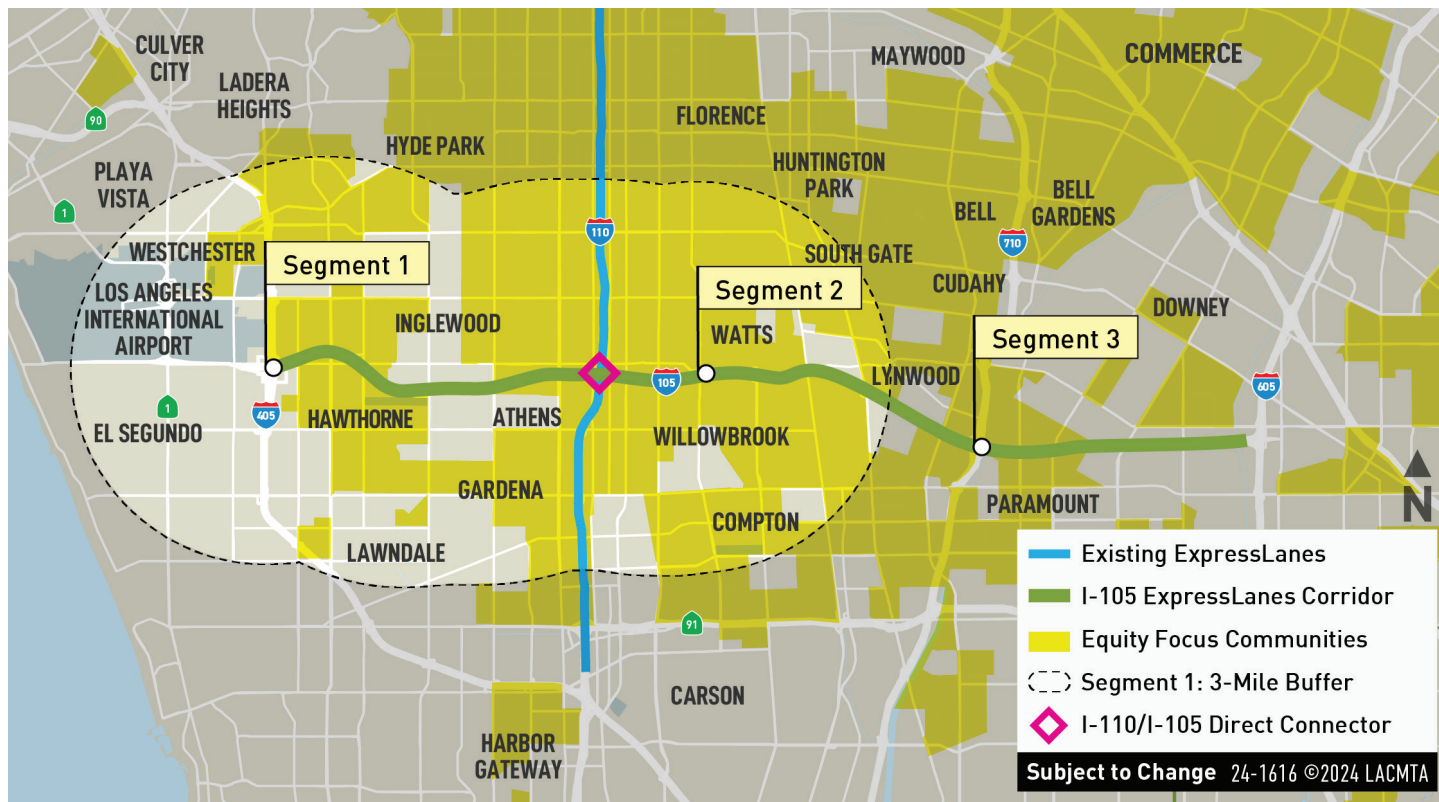

PROJECT MAP

CONTACT US

✉ Philbert Wong, Project Manager
 Metro
 One Gateway Plaza, MS 99-11-1
 Los Angeles, CA 90012

☎ 213.922.6565
 ✉ 105ExpressLanes@metro.net
 🌐 metro.net/105expresslanes
 🐦 [@metrolosangeles](https://twitter.com/metrolosangeles)
 📘 [losangelesmetro](https://www.facebook.com/losangelesmetro)