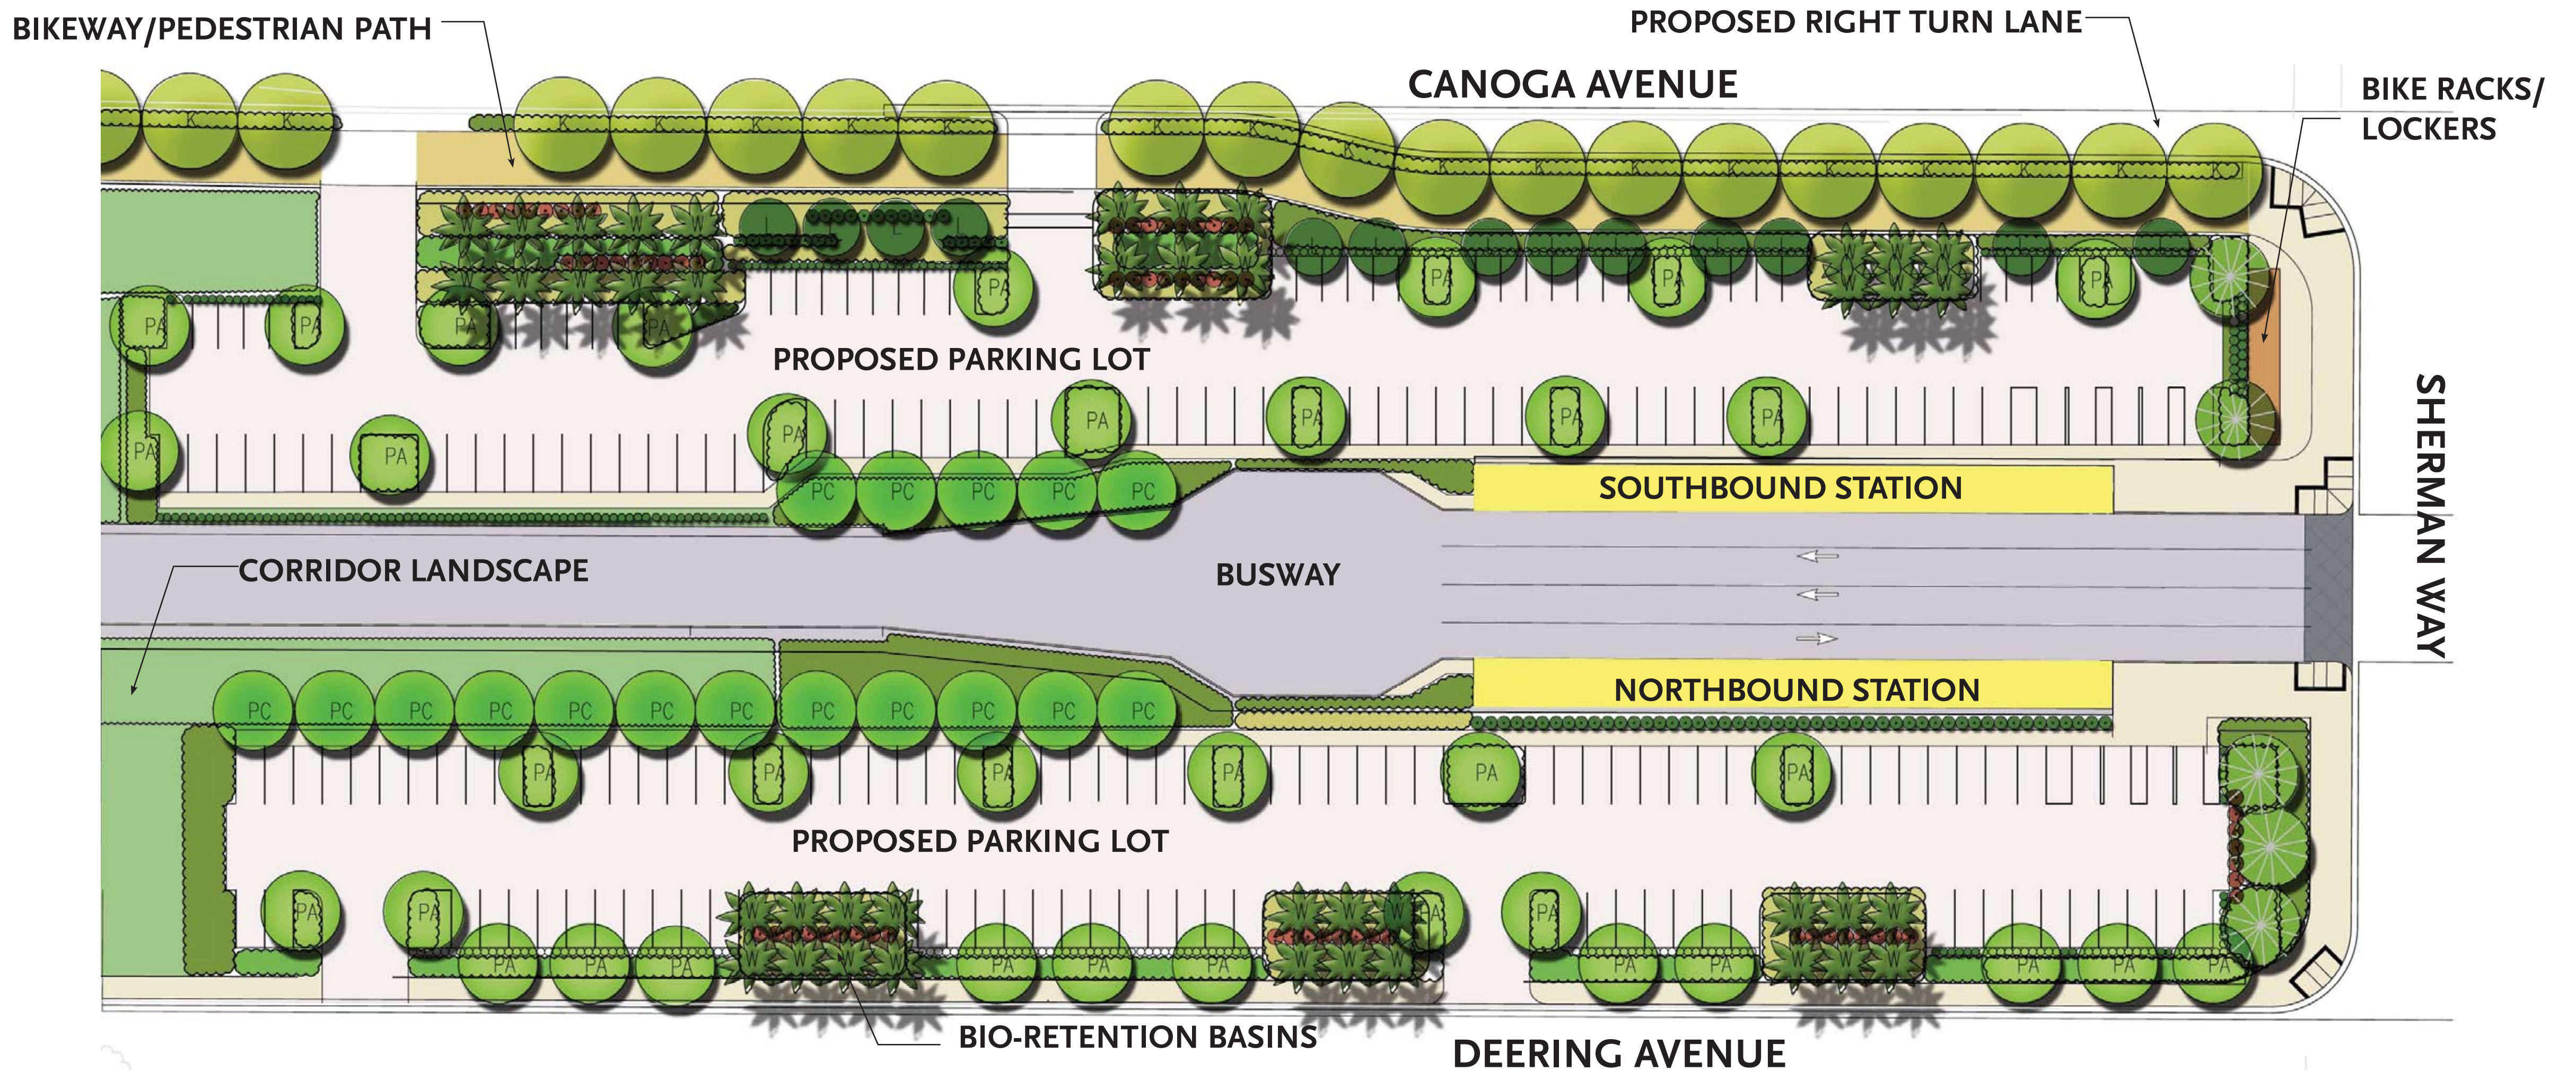

Station/Landscape Concept

SHERMAN WAY STATION

ROSEMARY
ROSMARINUS officinalis

HEMEROCALIS 'Stella de Oro'
Yellow Daylily

BOUGAINVILLEA 'La Jolla'

JAPANESE PRIVET
LIGUSTRUM japonica 'Texanum'

CALIFORNIA FAN PAM
WASHINGTONIA filifera