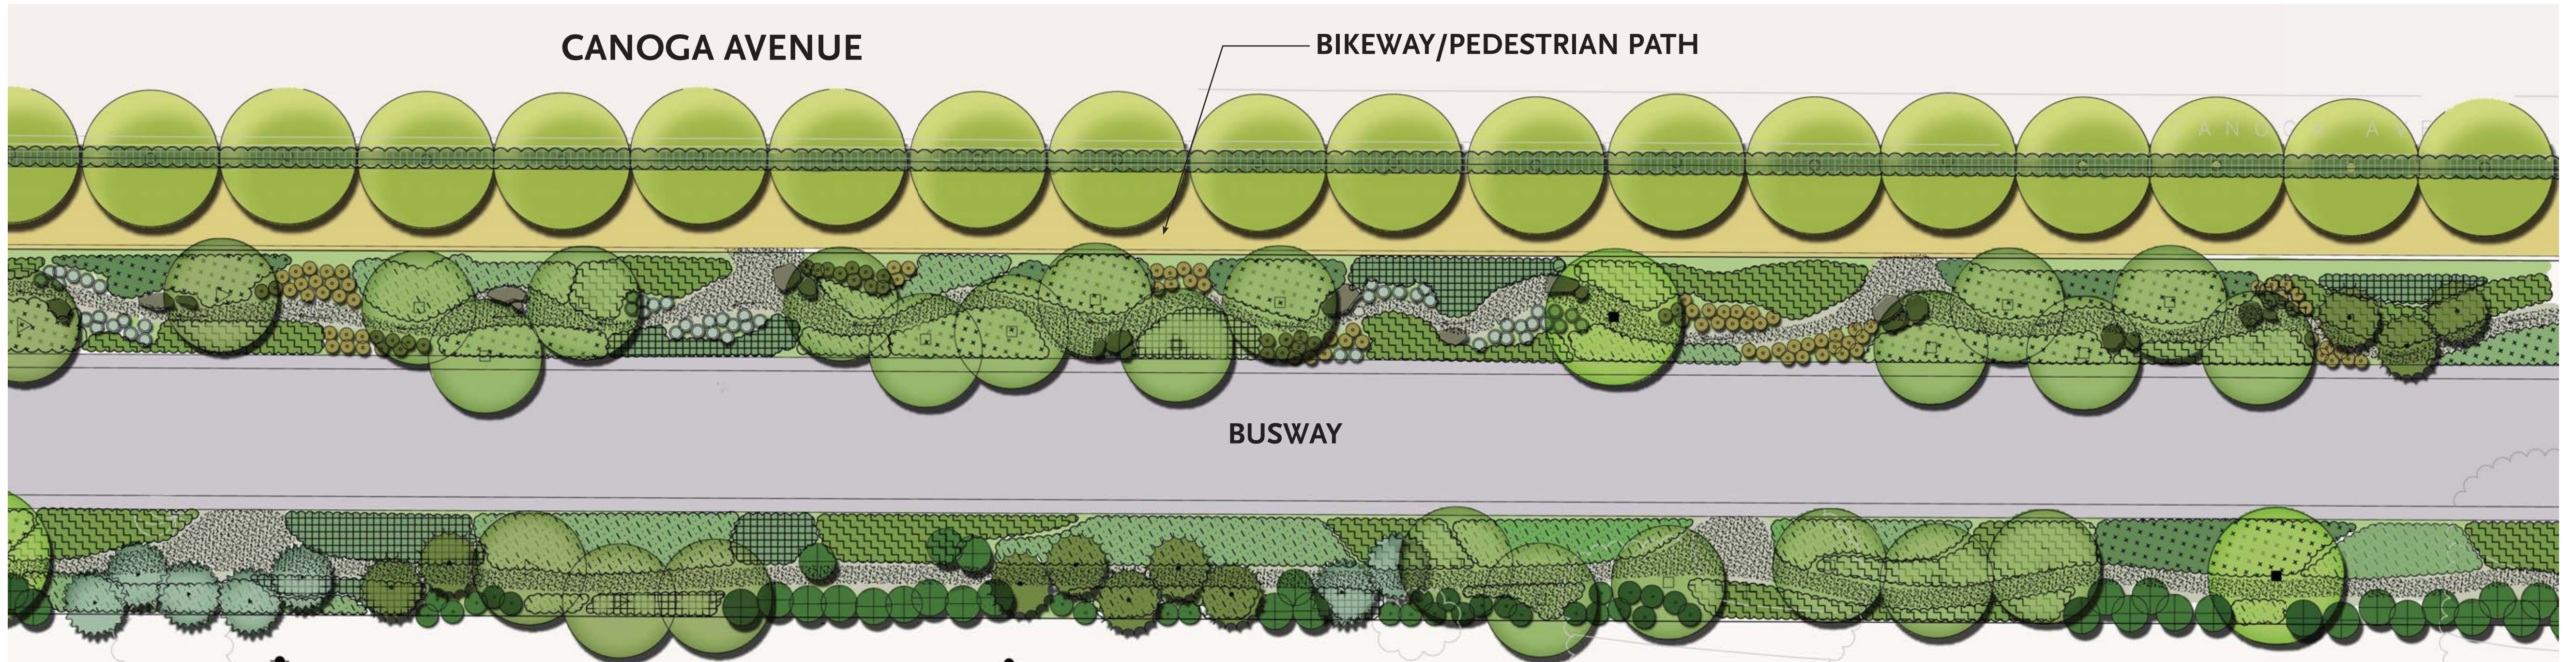

Landscape Concept

CORRIDOR LANDSCAPE

NATIVE OAK
Quercus sp

CALIFORNIA BUCKWHEAT
Eriogonum fasciculatum

SAGE
Salvia sp

CALIFORNIA LILAC
CEANOTHUS sp

DEER GRASS
Muhlenbergia rigens

AFGHAN PINE
PINUS eldarica

TOYON
HETEROMELES arbutifolia

CALIFORNIA SYCAMORE
PLATANUS racemosa

COYOTE BUSH
BACCHARIS sp

HOLLY LEAF CHERRY
PRUNUS ilicifolia

ROSEMARY
ROSEMARINUS officinalis

WESTERN REDBUD
CERCIS occidentalis

LEGEND

SYMBOL	BOTANICAL NAME	COMMON NAME
	<i>KOELREUTERIA PANICULATA</i>	GOLDENRAIN TREE
	<i>QUERCUS agrifolia</i> ALT: <i>CERCIDIUM 'DESERT MUSEUM'</i>	COAST LIVE OAK PALO VERDE TREE
	<i>QUERCUS CHRISOLEPIS</i> ALT: <i>*QUERCUS sp.</i> <i>CHILOPSIS LINEARIS</i>	CANYON LIVE OAK OAK DESERT WILLOW
	<i>PLATANUS RACEMOSA</i> ALT: <i>PINUS halepensis</i>	CALIFORNIA SYCAMORE ALEPPO PINE
	<i>ARCTOSTAPHYLOS GLAUCA</i> ALT: <i>PRUNUS ilicifolia</i> <i>PRUNUS LYONII</i>	BIG BERRY MANZANITA HOLLY LEAF CHERRY CATALINA CHERRY
	<i>CERCIS OCCIDENTALIS</i> ALT: <i>PINUS eldarica</i>	WESTERN REDBUD AFGAN PINE
	<i>HETEROMELES ARBUTIFOLIA</i> ALT: <i>MAHONIA NEVENII</i>	TOYON NEVEN'S BARBERRY
	<i>RHUS OVATA</i> ALT: <i>RHAMNUS CALIFORNICA</i>	SUGAR BUSH COFFEEBERRY
	<i>SALVIA 'POZO BLUE'</i> ALT: <i>*SALVIA sp.</i> <i>*LEUCOPHYLLUM sp.</i>	POZO BLUE SAGE *SAGE *TEXAS RANGER
	<i>ERIGONUM FASCICULATUM FOLIOLOSUM</i> ALT: <i>ERIGONUM KARVINSKIANUS</i> <i>MUHLENBERGIA RIGENS</i>	CALIFORNIA BUCKWHEAT SANTA BARBARA DAISY DEER GRASS
	<i>ARCTOSTAPHYLOS 'EMERALD CARPET'</i> ALT: <i>*COTONEASTER sp.</i> <i>ROSEMARY 'HUNTINGTON CARPET'</i> <i>ACACIA REDOLENS 'LOW BOY'</i>	EMERALD CARPET MANZANITA *COTONEASTER ROSEMARY ACACIA
	<i>CEANOTHUS 'JOYCE COULTER'</i> ALT: <i>*CEANOTHUS sp.</i> <i>KECKLIJELLA CORDIFOLIA</i>	CREeping MOUNTAIN LILAC CALIFORNIA LILAC CLIMBING PENSTEMON
	<i>BACCHARIS X 'THOMPSON'</i> ALT: <i>*BACCHARIS sp.</i>	COYOTE BUSH COYOTE BUSH
	<i>IVA HAYESIANA</i> ALT: <i>HYPERICUM CALYGINUM</i> <i>RIBES VIBURNIFOLIUM</i>	SAN DIEGO MARSH ELDER AARON'S BEARD EVERGREEN CURRANT