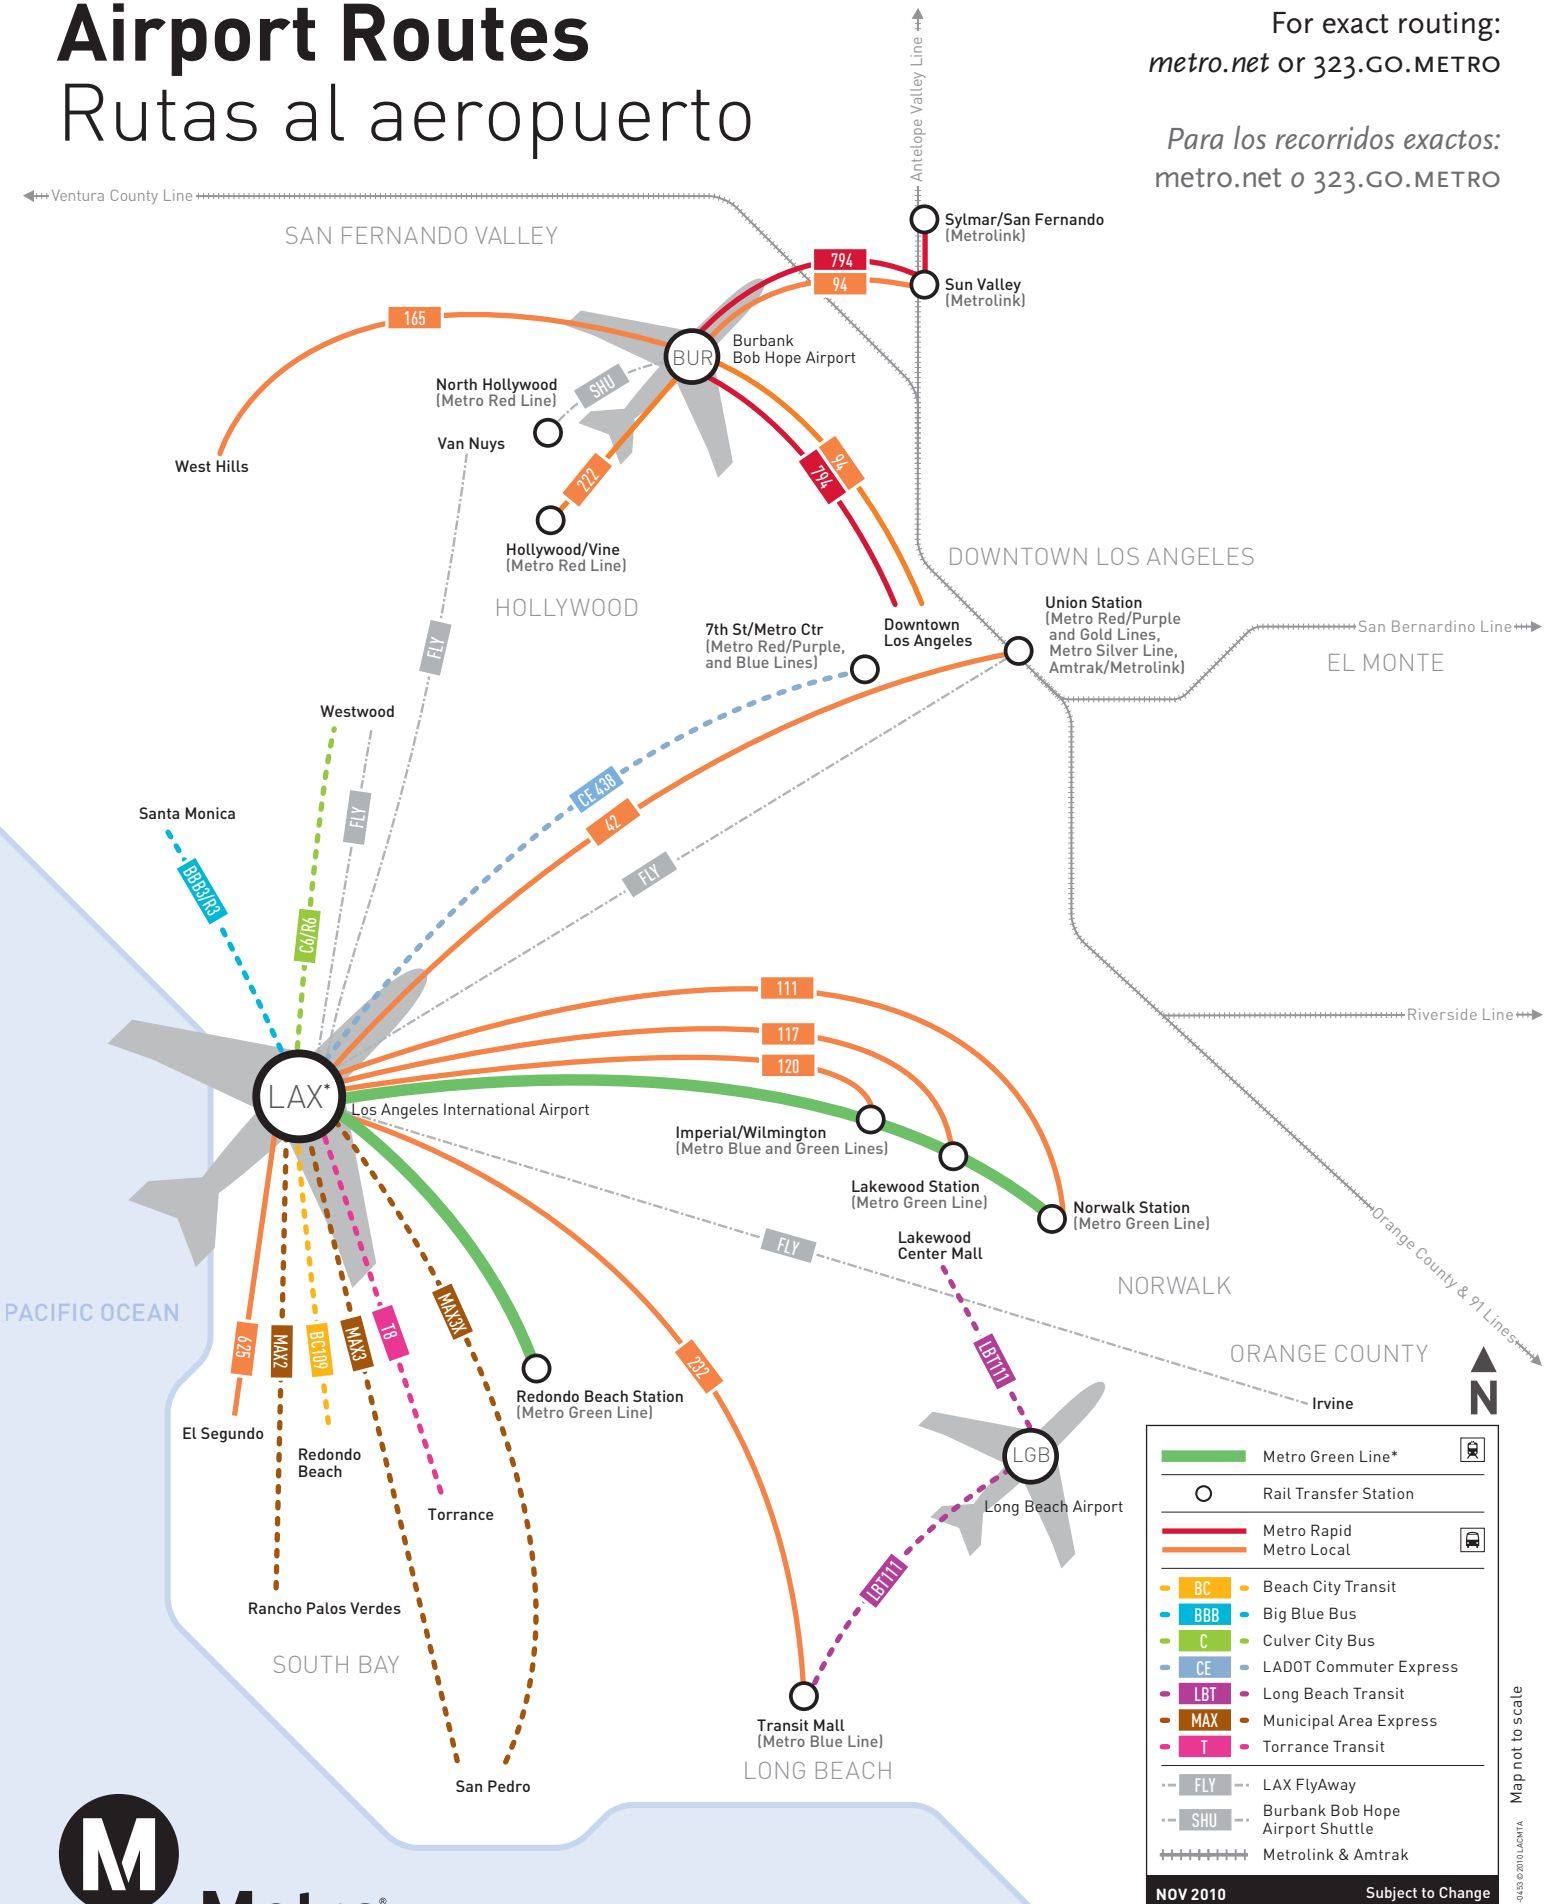

# Airport Routes

## Rutas al aeropuerto

For exact routing:  
[metro.net](http://metro.net) or 323.GO.METRO

Para los recorridos exactos:  
[metro.net](http://metro.net) o 323.GO.METRO

	Metro Green Line*	
	Rail Transfer Station	
	Metro Rapid	
	Metro Local	
	BC - Beach City Transit	
	BBB - Big Blue Bus	
	C - Culver City Bus	
	CE - LADOT Commuter Express	
	LBT - Long Beach Transit	
	MAX - Municipal Area Express	
	T - Torrance Transit	
	FLY - LAX Flyaway	
	SHU - Burbank Bob Hope Airport Shuttle	
	Metrolink & Amtrak	

NOV 2010 Subject to Change

\*Bus connects to free Shuttle C next to LAX City Bus Center. Rail connects via free Metro Green Line Shuttle G at Aviation/LAX Station. Autobuses conectan con el servicio de enlace gratis (Ruta C) al lado de LAX City Bus Center. Los trenes conectan al aeropuerto con el servicio de enlace gratis Ruta G en la estación Aviation/LAX.

Map not to scale  
11-0435 © 2010 LACMTA