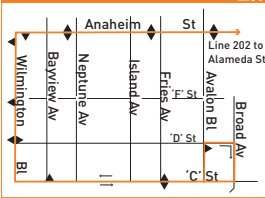

June 2011 Service Change
Northbound Line 202 Rerouted to Alameda St between Compton Bl. and 133rd St.

MAP NOTES

- **1 Imperial/Wilmington**
  Metro 55, 120, 202;
  205, 305, 612, Metro Blue Line,
  Metro Green Line; GA5; Lynwood Trolley;
  Willowbrook and King Medical Center
  Shuttles
- **2 King Medical Center**
- **3 Compton Blue Line Station/Martin Luther King Transit Center**
  Metro 51, 60 owl, 125, 127, 128, 202,
  COM1, COM2, COM3, COM4, COM5; GA3
- **4 DPSS Offices**
- **5 Del Amo Station**
  Metro 202; LB191, LB192,
  LB193; CC-D, CC-G

LEGEND

- Route of Line 202
- Late Night and Owl service.
  Operates Daily, Saturday,
  Sunday and Holidays
- Timepoint
- Owl Timepoints (Late Night)
- Metro Rail Station
- Metro Rail Station and
  Timepoint
- Connecting Lines
- CC Carson Circuit
- COM Compton Renaissance
- GA Gardena Bus Lines
- LB Long Beach Transit
- T Torrance Transit

Route Extension and Stops

1. **LEGEND**
2. Line 202 Extension
   - Line 202 Stops