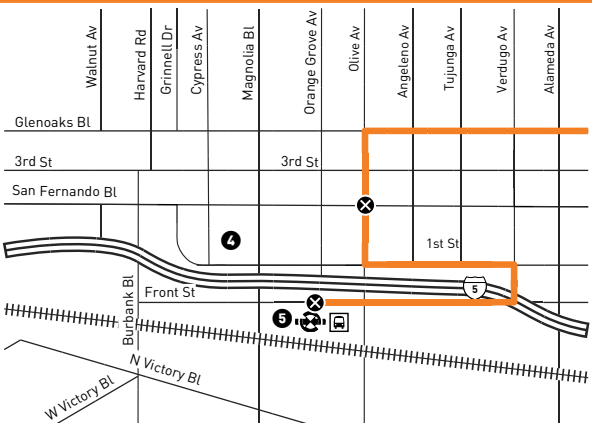

**Avisos especiales**

- A** Al llegar a Olive y San Fernando, servicio cambia a Linea 292 y continua a Sun Valley o Sylmar. Obtenga horario de Linea 292 para detalles.
- B** Viaje termina en 1st y Angeleno a la hora mostrada.
- C** Viaje origina en Main y 7th St. cinco minutos antes de la hora mostrada.
- D** Viaje origina en 1st y Angeleno a la hora mostrada.
- E** Viaje termina en Main y 7th St. cinco minutos despues de la hora mostrada.
- F** Viaje origina en Sylmar o Sun Valley como Linea 292. Al llegar en Olive y San Fernando, viaje cambia a Linea 92 y continua. Obtenga horario de Linea 292 para mas detalles.
- G** Espera en Brand y Broadway por la conexon de transferencia.

ROUTE MAP N ▲

INSET 2 – NORTH GLENDALE N ▲

INSET 1 – DOWNTOWN BURBANK N ▲

INSET 3 – DOWNTOWN LOS ANGELES N ▲

MAP NOTES N ▲

- 1 Glendale Galleria**
- 2 Americana at Brand**
- 3 Glendale Station**  
Metro 183; Glendale Beeline 1, 2
- 4 Burbank Town Center**
- 5 Burbank Station**  
Metro 92, 96, 154, 155, 164, 165, 292; SC794; BB Media District, Airport/Empire; Antelope Valley & Ventura County Metrolink Lines  
Transfer in Downtown Burbank to Metro 94, 183 & 794
- 6 Hilton Hotel**
- 7 Echo Park**

LEGEND

- Route of Line 92
- Timepoint
- Metrolink Station
- Amtrak Station
- Transit Center
- Burbank Bus
- LADOT Commuter Express
- Santa Clarita Transit

INSET MAP 3 LEGEND

- Stop
- Stop & Timepoint
- Metro Rail Station
- Metro Rail