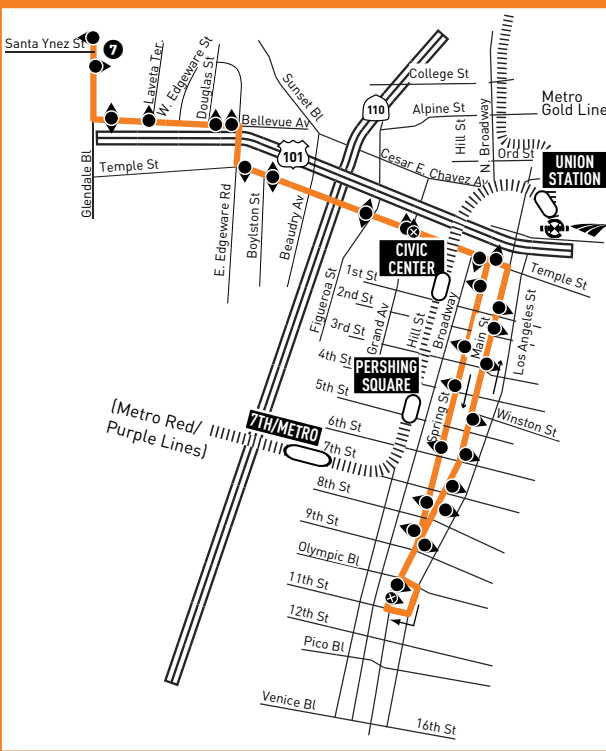

**Avisos especiales**

- A** Al llegar a Olive y San Fernando, servicio cambia a Linea 292 y continua a Sun Valley o Sylmar. Obtenga horario de Linea 292 para detalles.
- B** Viaje termina en 1st y Angeleno a la hora mostrada.
- C** Viaje origina en Main y 7th St. cinco minutos antes de la hora mostrada.
- D** Viaje origina en 1st y Angeleno a la hora mostrada.
- E** Viaje termina en Main y 7th St. cinco minutos despues de la hora mostrada.
- F** Viaje origina en Sylmar o Sun Valley como Linea 292. Al llegar en Olive y San Fernando, viaje cambia a Linea 92 y continua. Obtenga horario de Linea 292 para mas detalles.
- G** Espera en Brand y Broadway por la conexon de transferencia.

ROUTE MAP N ▲

INSET 2 – NORTH GLENDALE N ▲

INSET 1 – DOWNTOWN BURBANK N ▲

INSET 3 – DOWNTOWN LOS ANGELES N ▲

MAP NOTES N ▲

- 1 Glendale Galleria**
- 2 Americana at Brand**
- 3 Glendale Station**  
Metro 183; Glendale Beeline 1, 2
- 4 Burbank Town Center**
- 5 Burbank Station**  
Metro 92, 96, 154, 155, 164, 165, 292; SC794; BB Media District, Airport/Empire; Antelope Valley & Ventura County Metrolink Lines  
Transfer in Downtown Burbank to Metro 94, 183 & 794
- 6 Hilton Hotel**
- 7 Echo Park**

LEGEND

- Route of Line 92
- Timepoint
- Metrolink Station
- Amtrak Station
- Transit Center
- Burbank Bus
- LADOT Commuter Express
- Santa Clarita Transit

INSET MAP 3 LEGEND

- Stop
- Stop & Timepoint
- Metro Rail Station
- Metro Rail