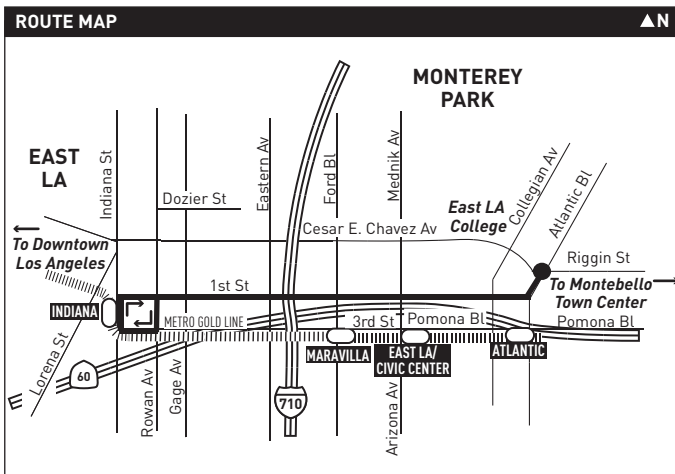

NEW SHUTTLE SERVICE ON 1ST STREET

Effective Wednesday, January 11, 2012, a new Line 68 shuttle service on 1st Street will begin operation. The new line will operate Monday through Friday from East LA College to Indiana Station via Atlantic Bl. and 1st St. The change is illustrated on the attached map and schedule. For more information, please contact MTA customer service center at 323.GO.METRO or at www.metro.net

NUEVO SERVICIO DE AUTOBUS SOBRE 1ST STREET

A partir del miércoles, enero 11, 2012, comienza la nueva Línea 68 sobre 1st Street. Esta nueva línea operará lunes a viernes del East LA College á Indiana Station sobre Atlantic Bl y 1st St. Aquí está el mapa y el horario. Para más información, favor de llamar al Centro de Servicio al Cliente Metro al 323.GO.METRO ó visite metro.net

<u>TO EAST LA COLLEGE</u>		<u>TO INDIANA STATION</u>	
<u>Indiana Station</u>	<u>Cesar Chavez & Atlantic</u>	<u>Cesar Chavez & Atlantic</u>	<u>Indiana Station</u>
6:15A	6:29A	5:45A	5:59A
7:15	7:29	6:45	6:59
8:15	8:29	7:45	7:59
9:15	9:29	8:45	8:59
10:15	10:29	9:45	9:59
11:15	11:29	10:45	10:59
12:15P	12:29P	11:45	11:59
1:15	1:29P	12:45P	12:59P
2:15	2:29	1:45	1:59
3:15	3:29	2:45	2:59
4:15	4:29	3:45	3:59
5:15	5:29	4:45	4:59
6:15	6:29	5:45	5:59
7:15	7:29	6:45	6:59

LEGEND

— Line 68 Shuttle