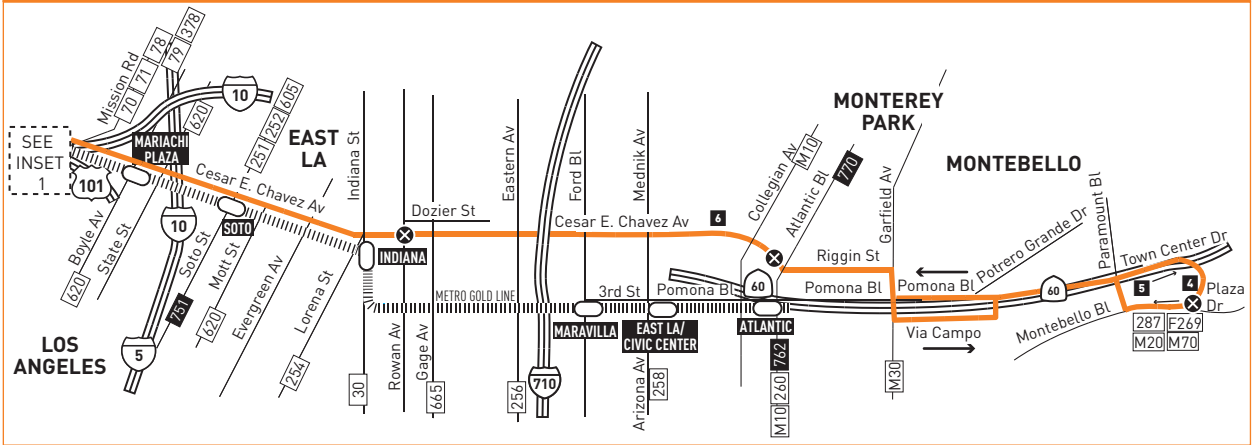

**Special Notes**

- B** Trip originates at Broadway & 7th at 12:11am.
- C** Trip ends at Broadway & 7th at time shown.
- D** Trips originate from Line 84 via Eagle Rock Bl.
- E** Trips continue as Line 84 via Eagle Rock Bl.

**Avisos especiales**

- B** Viaje comienza en Broadway y 7th a la 12:11am.
- C** Viaje termina en Broadway y 7th a la hora mostrada.
- D** Viajes comienzan desde Linea 84 via Eagle Rock Bl.
- E** Viajes continuan como Linea 84 via Eagle Rock Bl.

## Eastbound (Approximate Times)

LOS ANGELES	EAST LA	MONTEREY PARK	MONTEBELLO
Broadway & Temple <b>D</b>	Cesar E. Chavez & Alameda	Cesar E. Chavez & Rowan	Cesar E. Chavez & Atlantic
5:10A	5:13A	5:26A	5:34A
5:40	5:43	5:56	6:04
6:10	6:13	6:26	6:34
6:40	6:43	6:56	7:05
7:12	7:16	7:29	7:38
7:42	7:46	7:59	8:09
8:12	8:16	8:31	8:41
8:40	8:44	8:59	9:10
9:02	9:07	9:22	9:32
9:23	9:28	9:45	9:55
9:43	9:48	10:05	10:16
10:03	10:08	10:25	10:35
10:24	10:29	10:46	10:57
10:44	10:49	11:06	11:16
11:02	11:07	11:24	11:35
11:19	11:24	11:41	11:51
11:34	11:39	11:56	12:07P
11:49	11:54	12:12P	12:22
12:04P	12:09P	12:27	12:38
12:19	12:24	12:42	12:52
12:34	12:39	12:57	1:08
12:49	12:54	1:12	1:22
1:04	1:09	1:27	1:38
1:19	1:24	1:42	1:52
1:34	1:39	1:57	2:08
1:49	1:54	2:12	2:22
2:04	2:09	2:27	2:38
2:19	2:24	2:42	2:52
2:34	2:39	2:57	3:08
2:49	2:54	3:11	3:21
3:04	3:09	3:26	3:37
3:19	3:24	3:40	3:50
3:34	3:39	3:55	4:05
3:49	3:54	4:10	4:20
4:04	4:09	4:25	4:36
4:20	4:25	4:41	4:52
4:36	4:41	4:57	5:07
4:54	4:59	5:15	5:25
5:13	5:18	5:34	5:44
5:33	5:38	5:54	6:05
5:53	5:58	6:14	6:23
6:12	6:17	6:33	6:43
6:32	6:37	6:53	7:02
6:51	6:56	7:11	7:20
7:10	7:15	7:30	7:39
7:34	7:39	7:54	8:03
7:58	8:03	8:15	8:24
8:28	8:33	8:45	8:52
9:00	9:05	9:17	9:24
9:40	9:45	9:57	10:04
10:20	10:25	10:37	10:44
11:00	11:05	11:17	11:24
—	<b>B</b> 12:18A	12:30A	12:37A

### ROUTE MAP