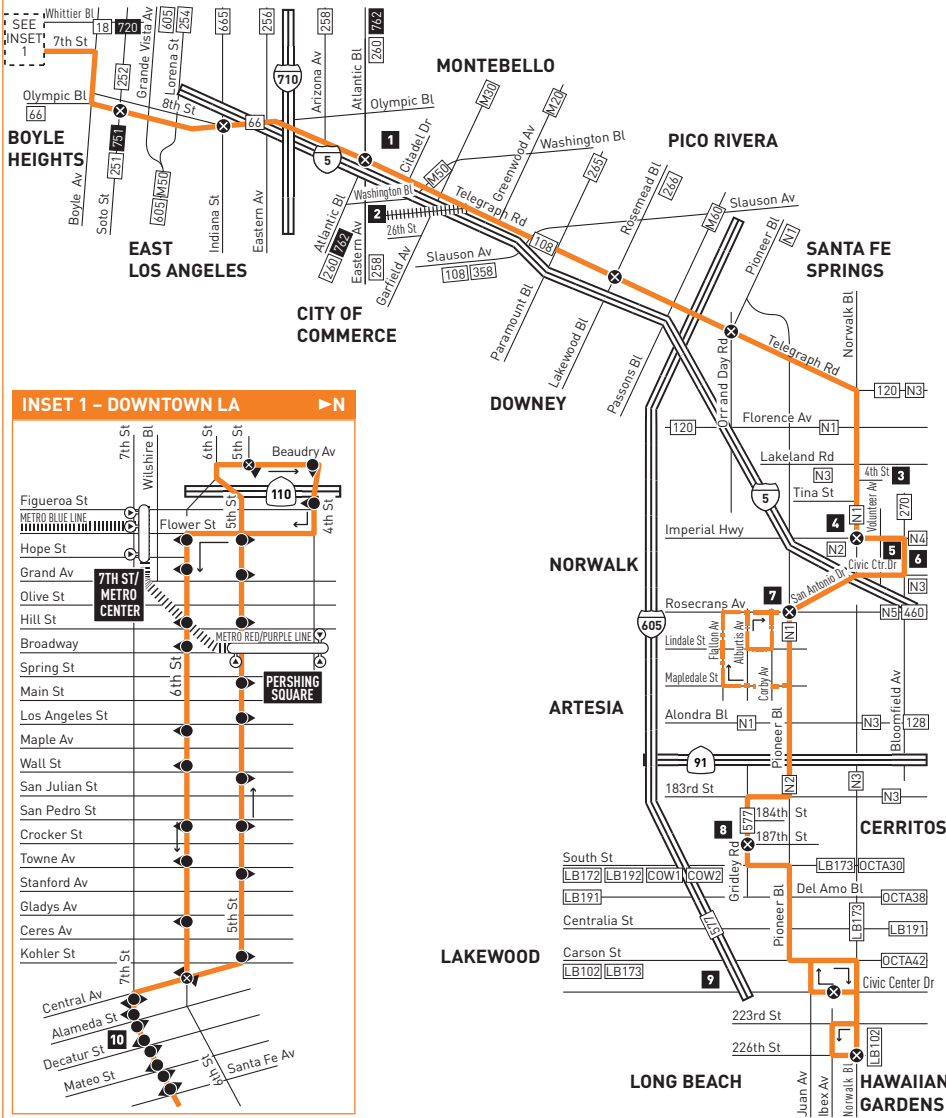

- B** Termina en la 6th y Flower 9 minutos después de la hora mostrada.
- C** Se origina en Corby y Rosecrans 3 minutos antes de la hora mostrada.
- D** Termina en Corby y Rosecrans 5 minutos después de la hora mostrada.
- E** Se origina en la 6th y Flower 18 minutos antes de la hora mostrada y espera en la 6th y Broadway 9 minutos por las conexiones de pasajeros.

INSET 1 – DOWNTOWN LA

- Stop
- Stop + Timepoint
- Metro Rail Station
- Metro Rail Station Entrance

MAP NOTES

- 1** The Citadel
- 2** Commerce Metrolink Station
- 3** Metropolitan State Hospital
- 4** Paddison Square
- 5** LA County Hall of Records
- 6** Norwalk/Santa Fe Springs Metrolink Station
- 7** Norwalk Town Square
- 8** Los Cerritos Center
- 9** Long Beach Towne Center
- 10** Greyhound Bus Station