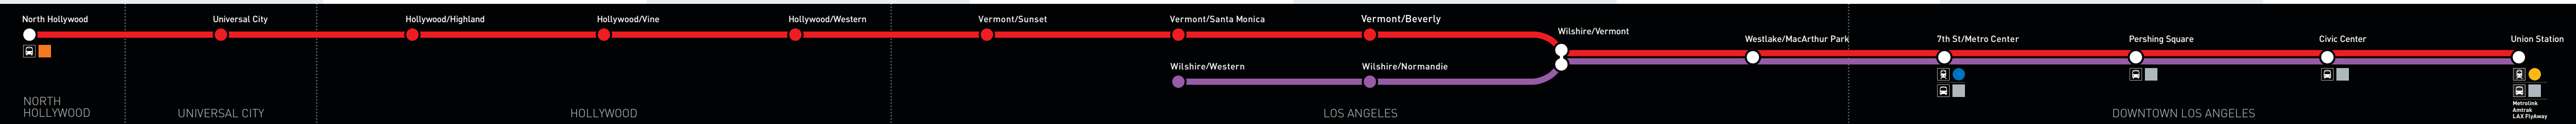

12 VERMONT/SANTA MONICA
Vermont Av at Santa Monica (Free Bicycle Parking)

Attractions
Campus Movies

Shopping
Century City Mall **12**
(Take Metro Local 4 or Metro Rapid 704)

Nearby Dining Includes
El Gran Burrito
Pizza Hut
Subway

Schools
Los Angeles City College **13**

16 VERMONT/BEVERLY
Vermont Av at Beverly B; (Free Bicycle Parking)

Attractions
The Grove **16**
(Take Metro Local 14 or Metro Rapid 704)

Shopping
Beverly Center (Take Metro Rapid 714)

Schools
Cleveland Chiropractic College

19 WILSHIRE/VERMONT
Wilshire Bl at Vermont Av

Nearby Dining Includes
International House of Pancakes **19**
Denny's
Jack in the Box

Schools
Southwestern Law School **20**

23 7TH STREET/METRO CENTER
7th St between Figueroa

Attractions
Los Angeles Visitor Information Center

Nearby Dining Includes
7+Fig **23**
Arnie Morton's The Steakhouse **24**
California Pizza Kitchen
Corner Bakery
Pasta Primavera

27 CIVIC CENTER
Hill St between 1st and Temple St (Free Bicycle Parking)

Attractions
Ahmanson Theatre/Mark Taper Forum
Little Tokyo (DASH A from 1st/Hill to Little Tokyo) **27**
Los Angeles City Hall
Los Angeles County Law Library
Museum of Contemporary Art (MOCA)
Walt Disney Concert Hall **28**

Shopping
Japanese Village Plaza
The MOCA Store

Nearby Dining Includes
Café at MOCA
Redwood Bar & Grill
Pitfire Pizza
Yagura Ichiban

3 UNIVERSAL CITY
Lankershim Bl at Universal Hollywood Dr (1,100 Spaces/Free Bicycle Parking)

Attractions
AMC Movie Theatres
iFLY Hollywood Indoor Skydiving
Jillian's Hi-Life Lanes
Jon Lovitz Comedy Club
Universal CityWalk Hollywood **3**
Universal Studios Holywood **4**

Shopping
Universal CityWalk Hollywood
Fossil
SCENE

Nearby Dining Includes
Buca di Beppo
Camacho's Cantina
Hard Rock Café Hollywood
Puccino Pizzeria
Wasabi at CityWalk

7 HOLLYWOOD/VINE
Hollywood Bl at Argyle Av (Free Bicycle Parking)

Attractions
Arclight Cinerama Dome **7**
Avalon Hollywood
Capitol Records Tower
Ford Amphitheatre
Henry Fonda Theatre
Hollywood Walk of Fame
Pantages Theatre

Shopping
Amoeba Music **8**

Nearby Dining Includes
Kabuki Japanese Restaurant
Roscoe's Chicken and Waffles
Velvet Margarita Cantina

10 VERMONT/SUNSET
Vermont Av at Sunset Bl (Free Bicycle Parking)

Attractions
Barnsdall Art Park/Hollyhock House
Griffith Observatory (Take the LADOT Griffith Observatory Shuttle, weekends)

Shopping
Barnsdall Square Shopping Plaza

Nearby Dining Includes
Fatburger **10**
Fred 62 **11**
Subway

14 WILSHIRE/WESTERN
Wilshire Bl at Western Av (Free Bicycle Parking)

Attractions
Aroma Wilshire Center
Hancock Park
Los Angeles County Museum of Art (LACMA) (Take Metro Local 20)
Page Museum at the La Brea Tar Pits (Take Metro Local 20)
Wiltern Theatre **14**

Shopping
Koreatown Plaza **15**
Take Metro Rapid 720 for:
Beverly Hills/Rodeo Drive Shopping
3rd Street Promenade
Santa Monica Place

Nearby Dining Includes
Haneda Sushi Bar and Seafood
Mr. Pizza
Woo Lae Oak (Korean BBQ)

17 WILSHIRE/NORMANDIE
Wilshire Bl at Normandie Av

Attractions
Chapman Market **17**

Shopping
Big 5 Sporting Goods
City International Market

Nearby Dining Includes
Caffe Brass Monkey
Carl's Jr.
O' Mama Mia **18**
Togo's Eatery
Wasabi Japanese Noodle

21 WESTLAKE/MACARTHUR PARK
Wilshire at Alvarado St (Free Bicycle Parking)

Attractions
Boathouse 24
Lafayette Park
LA County Superior Court **21**
MacArthur Park **22**

Nearby Dining Includes
Langer's Delicatessen and Restaurant
Yoshinoya Beef Bowl

25 PERSHING SQUARE
Hill St between 4th & 5th St (Free Bicycle Parking)

Attractions
Oviatt Building
Richard J. Riordan Central Library **25**

Shopping
Take Dash D for:
Garment District
Jewelry District **26**
Santee Alley

Nearby Dining Includes
Bonaventure Brewing Company
Cicada
Grand Avenue Sports Bar
Grand Central Market
Nick and Stef's Steakhouse

29 UNION STATION
Alameda St at Cesar Chavez Av (2,150 Spaces/Free Bicycle Parking)

Attractions
Avila Adobe
El Pueblo de Los Angeles Historic Museum **29**
Old Plaza Firehouse
Olvera Street
Sepulveda House
Union Station **30**

Nearby Dining Includes
Casa la Golondrina
Denny's
El Paseo Inn
La Luz del Dia
Philippe's
Traxx
Union Bagel Coffee and Sandwich Shop

Parking
 Parking (Paid)
Information subject to change